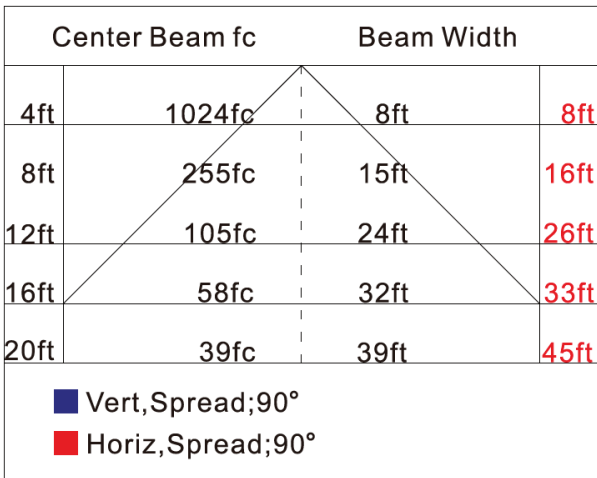

## PHOTOMETRICS

40D

60D

90D

120D

## DIMENSIONS

Unit: mm[inch]