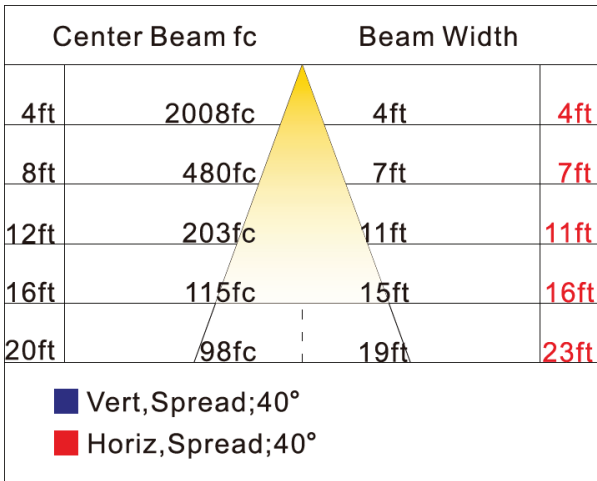

## PHOTOMETRICS

40D

60D

90D

120D