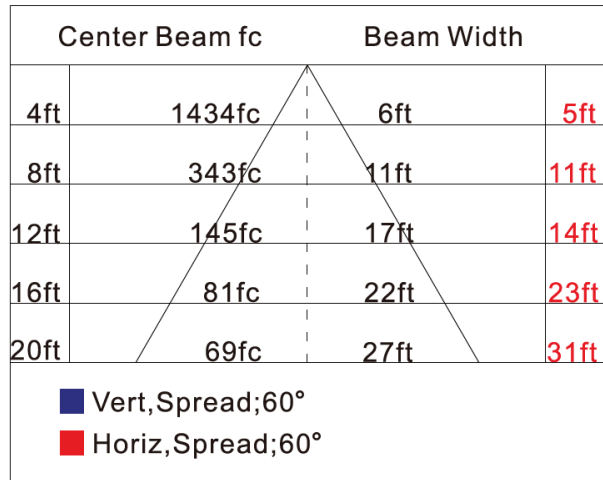

## PHOTOMETRICS

40D

60D

90D

120D