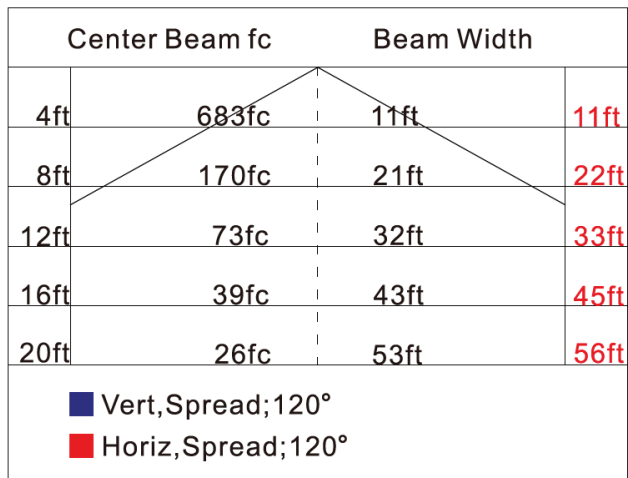

## PHOTOMETRICS

40D

60D

90D

120D

## DIMENSIONS

Unit: mm[inch]